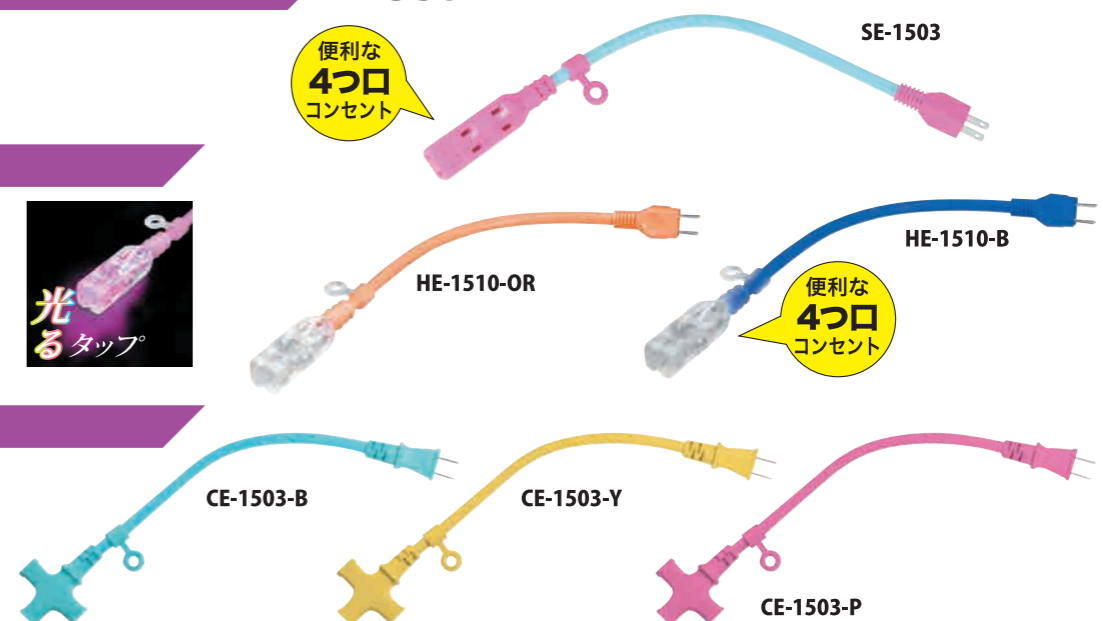

5M 10M 20M VCT1.25 2芯 15A

品番	コードカラー
----	--------

5M	
CE-1505P	● ピンク
CE-1505G	● グリーン
CE-1505B	● ブルー
CE-1505Y	● イエロー

10M	
CE-1510P	● ピンク
CE-1510G	● グリーン
CE-1510B	● ブルー
CE-1510Y	● イエロー
CE-1510V	● バイオレット

20M	
CE-1520P	● ピンク
CE-1520G	● グリーン
CE-1520B	● ブルー
CE-1520Y	● イエロー
CE-1520V	● バイオレット

十字タップ3つ口コンセント

ショートタップ

30cm VCT1.25 2芯 15A

品番	コードカラー
----	--------

SE-1503	● ライトブルー
---------	----------

便利な
4つ口
コンセント

光るショートタップ

品番	コードカラー
----	--------

HE-1503-P	● ピンク
HE-1503-G	● グリーン
HE-1503-B	● ブルー
HE-1503-OR	● オレンジ

十字タップ

品番	コードカラー
----	--------

CE-1503-P	● ピンク
CE-1503-G	● グリーン
CE-1503-B	● ブルー
CE-1503-Y	● イエロー

便利な
4つ口
コンセント