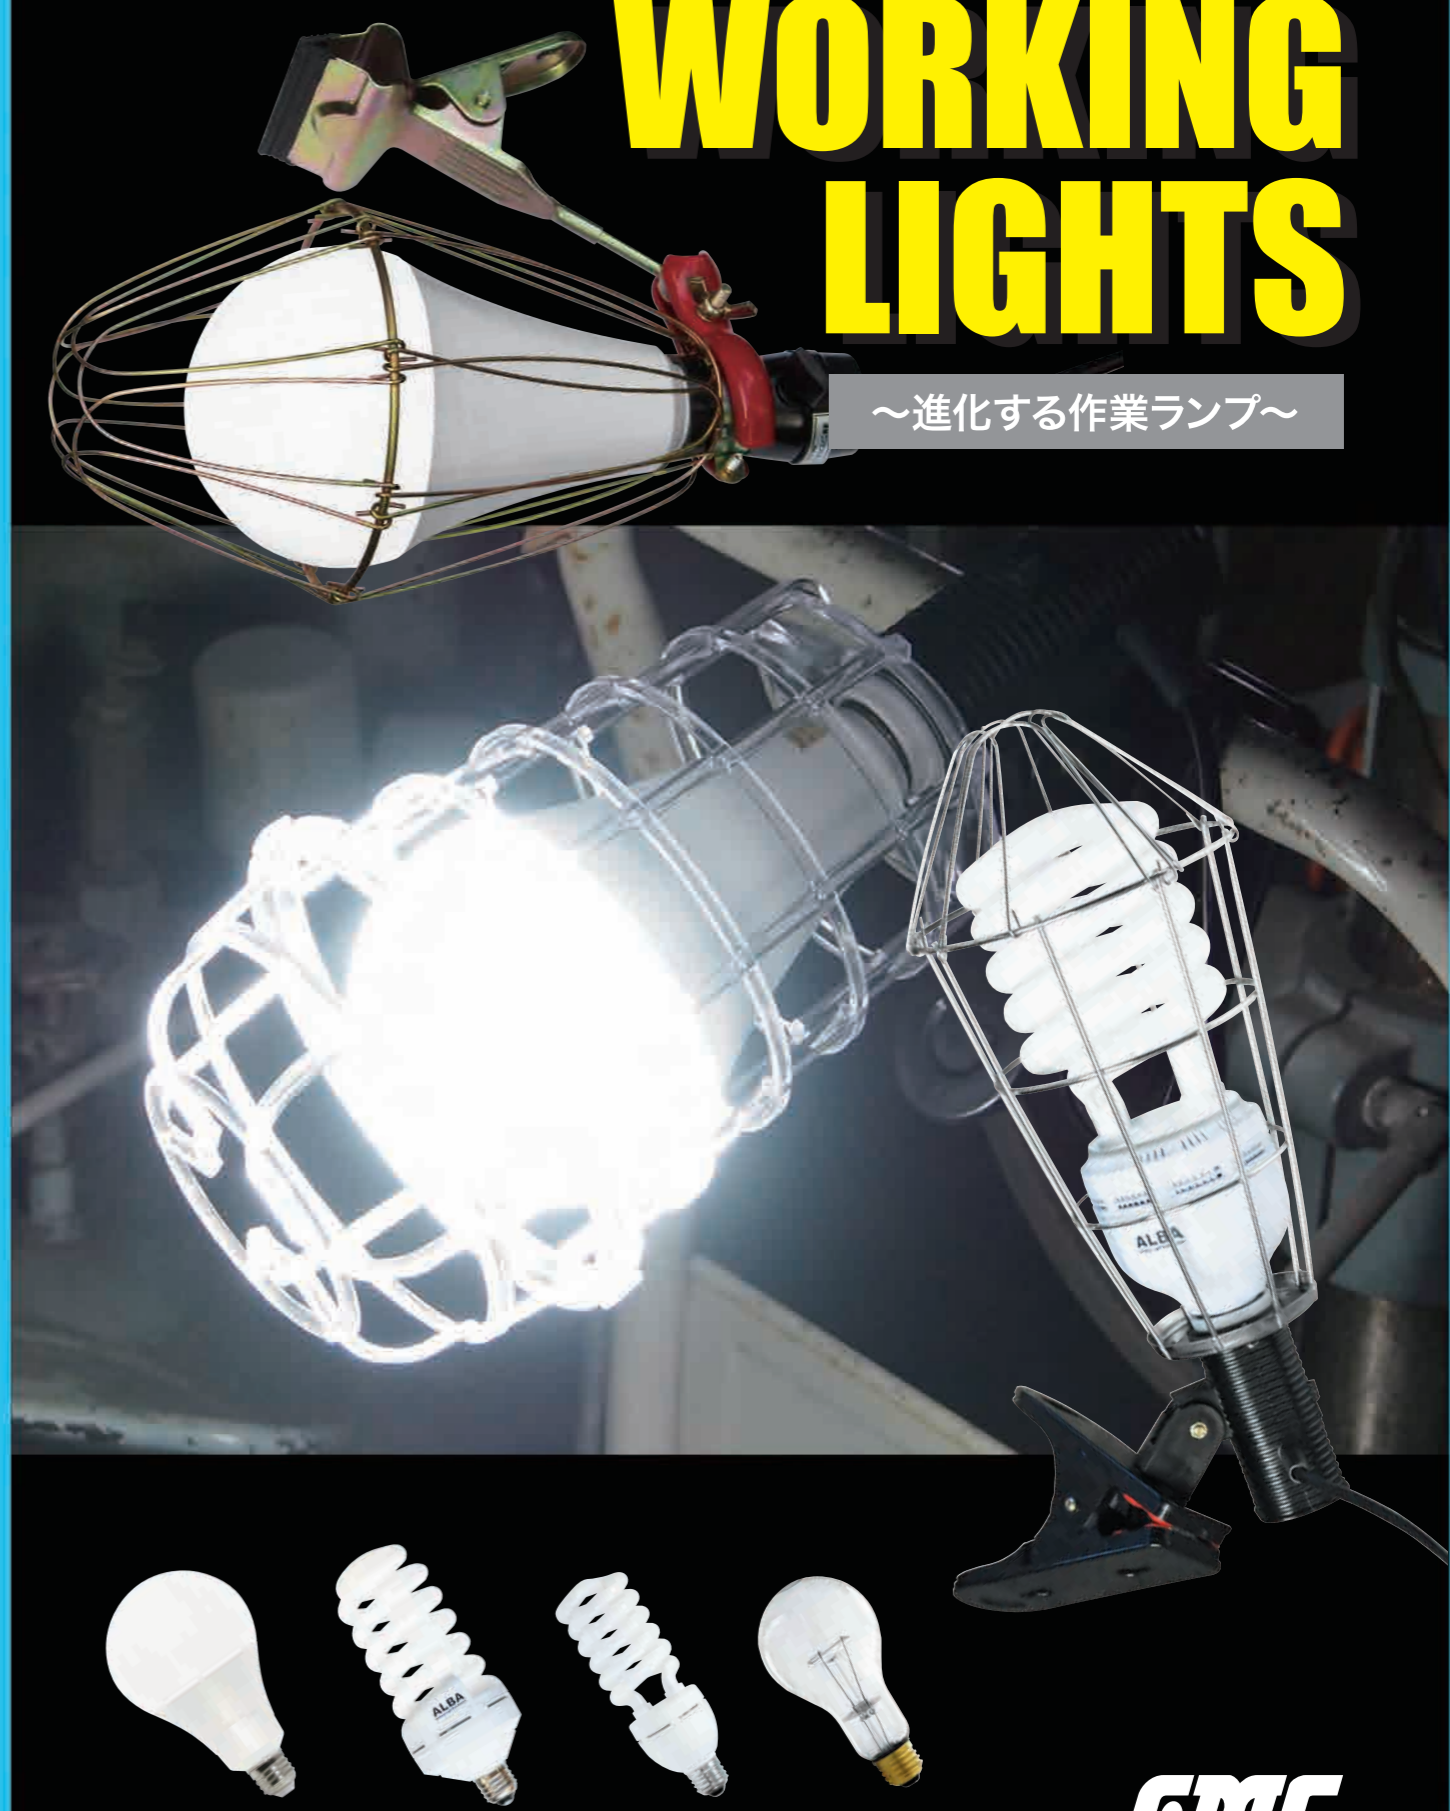

The lights shine. **EVOLVING**

WORKING LIGHTS

~進化する作業ランプ~