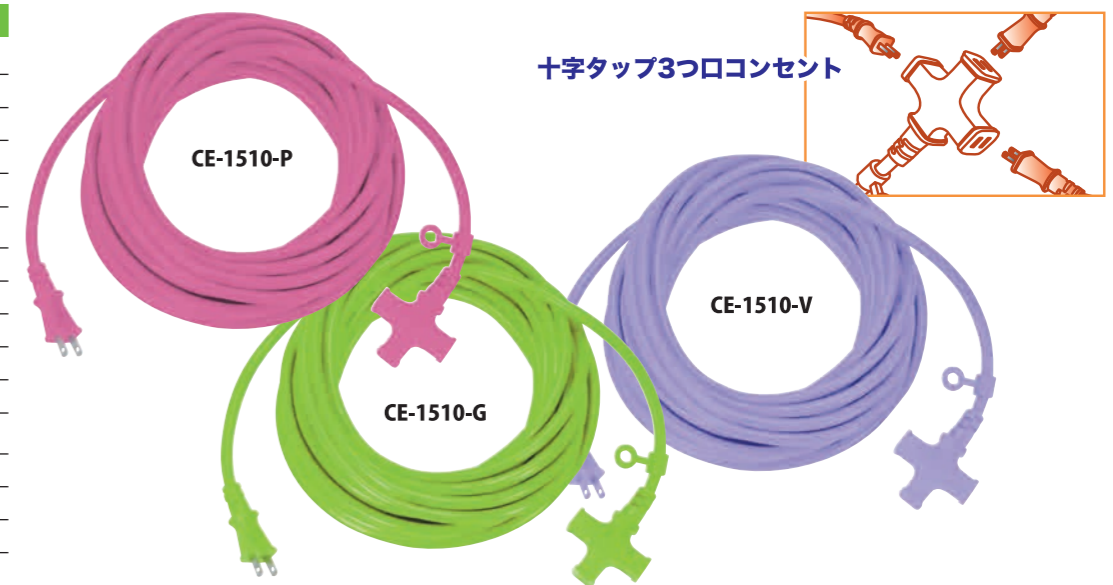

## ブレーカー付コード

1M 10M VCT1.25 2芯 15A

品番	コードカラー
<b>1M</b>	
HB-1501-B	ブルー
<b>10M</b>	
HB-1510-B	ブルー

CODE WITH BREAKER

●使い過ぎの時、通電を遮断する!

事務所内・家庭内の電源を使った作業に最適!!

便利な  
4つ口  
コンセント

## 十字タップ延長コード

5M 10M 20M VCT1.25 2芯 15A

品番	コードカラー
<b>5M</b>	
CE-1505-P	ピンク
CE-1505-G	グリーン
CE-1505-B	ブルー
CE-1505-Y	イエロー
<b>10M</b>	
CE-1510-P	ピンク
CE-1510-G	グリーン
CE-1510-B	ブルー
CE-1510-Y	イエロー
CE-1510-V	バイオレット
<b>20M</b>	
CE-1520-P	ピンク
CE-1520-G	グリーン
CE-1520-B	ブルー
CE-1520-Y	イエロー
CE-1520-V	バイオレット