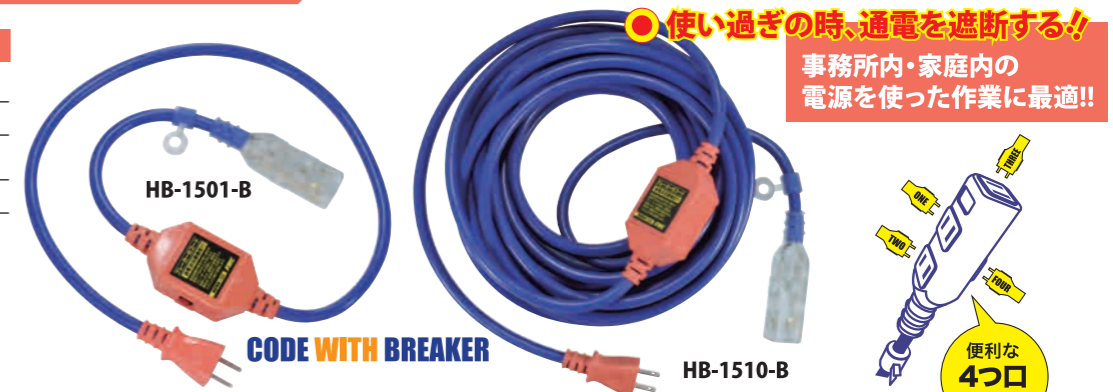

ブレーカー付コード

1M 10M VCT1.25 2芯 15A

品番	コードカラー
1M	
HB-1501-B	ブルー
10M	
HB-1510-B	ブルー