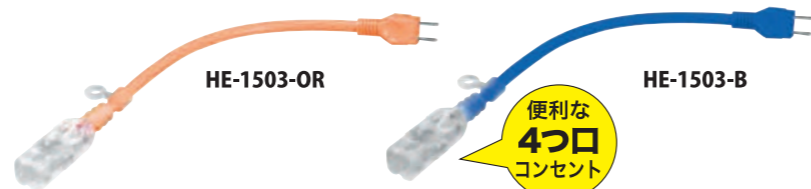

## 3.5sq延長コード

10M VCT3.5 2芯 15A

品番	コードカラー
CE-3510	●レッド

十字タップ3つ口コンセント

### 通常延長コードの約3倍の太さ!

ヘビーユーザーのための極太延長コード  
電圧降下を抑え電動機器の負担を軽減します!

## ショートタップ

30cm VCT1.25 2芯 15A

品番	コードカラー
SE-1503-SB	●スカイブルー
SE-1503-BK	●ブラック
SE-1503-W	○ホワイト
SE-1503-G	●グリーン

便利な  
4つ口  
コンセント

SE-1503-SB

## 光るショートタップ

品番	コードカラー
HE-1503-P	●ピンク
HE-1503-G	●グリーン
HE-1503-B	●ブルー
HE-1503-OR	●オレンジ

HE-1503-OR

HE-1503-B

便利な  
4つ口  
コンセント