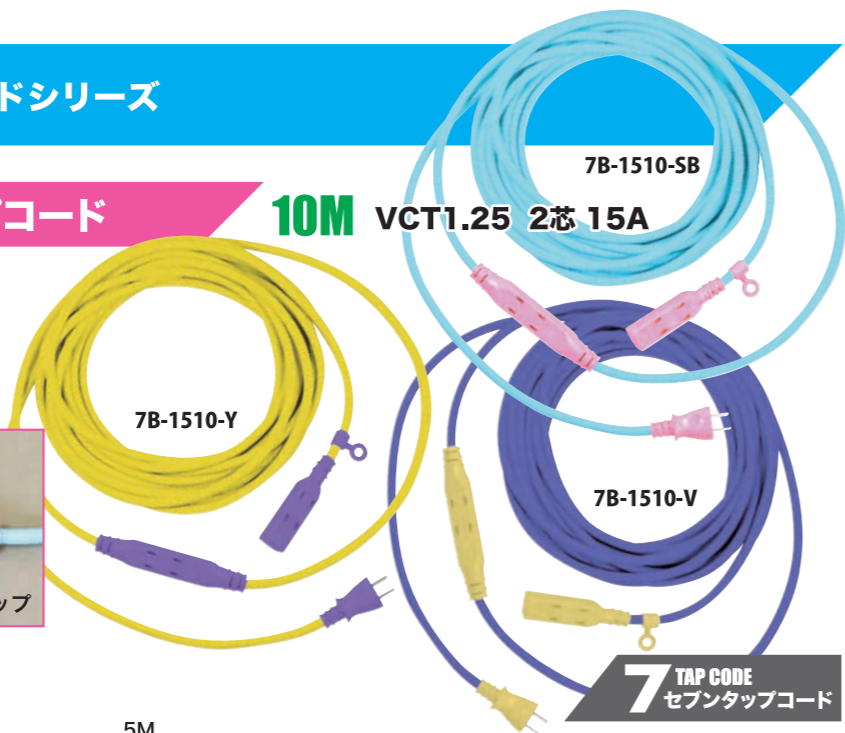

EXTENSION CODE 延長コードシリーズ

中間タップ付 延長コード セブントップコード

10M VCT1.25 2芯 15A

品番	コードカラー
7B-1510-SB	ライトブルー
7B-1510-V	パープル
7B-1510-Y	イエロー