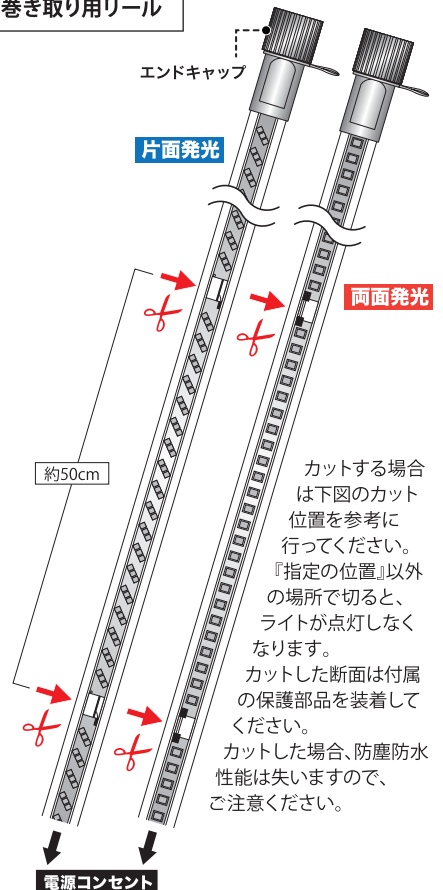

LEDケーブルライトプロ

片面発光

片面を明るく照らす
(倉庫・仮設通路に)

両面発光

広範囲を均一に照らす
(エレベーター・建設現場等に)

LED
Add LED to your works.

電源コンセント付

CABLE LIGHT PRO

最大 60M
まで連結可能

※連結時は電源コードを外して取り付けてください。

ラインナップ一覧

品番	発光タイプ	発光面長	付属品
CLP-10M-S	片面発光	10M	固定用クリップ×10個 切断面保護部品×1個 10M専用巻き取り用リール
CLP-20M-S		20M	固定用クリップ×20個 切断面保護部品×1個 20M専用巻き取り用リール
CLP-10M-W	両面発光	10M	固定用クリップ×10個 切断面保護部品×1個 10M専用巻き取り用リール
CLP-20M-W		20M	固定用クリップ×20個 切断面保護部品×1個 20M専用巻き取り用リール

オプション品

品番	備考
CLP-AC	ケーブルライトPRO専用電源
CLP-10MR	10m専用巻き取り用リール ※サイズ:325×325×80mm
CLP-20MR	20m専用巻き取り用リール ※サイズ:270×190×470mm
CLP-CL-S	片面用固定用クリップ ※片面発光専用
CLP-CL-W	両面用固定用クリップ ※両面発光専用
CLP-EP-S	片面用切断面保護部品 ※片面発光専用
CLP-EP-W	両面用切断面保護部品 ※両面発光専用

片面発光・両面発光共通仕様

- ■明るさ:1600lm/1mあたり
- ■色温度:6500K
- ■定格入力:AC110V 50/60Hz
- ■消費電力:14W/1mあたり
- ■光源:LED2835 288個/1mあたり
- ■防塵防水:IP65
- ■耐衝撃等級:IK10

カット可能!

株式会社 フジマック

<https://fujimac.com/>